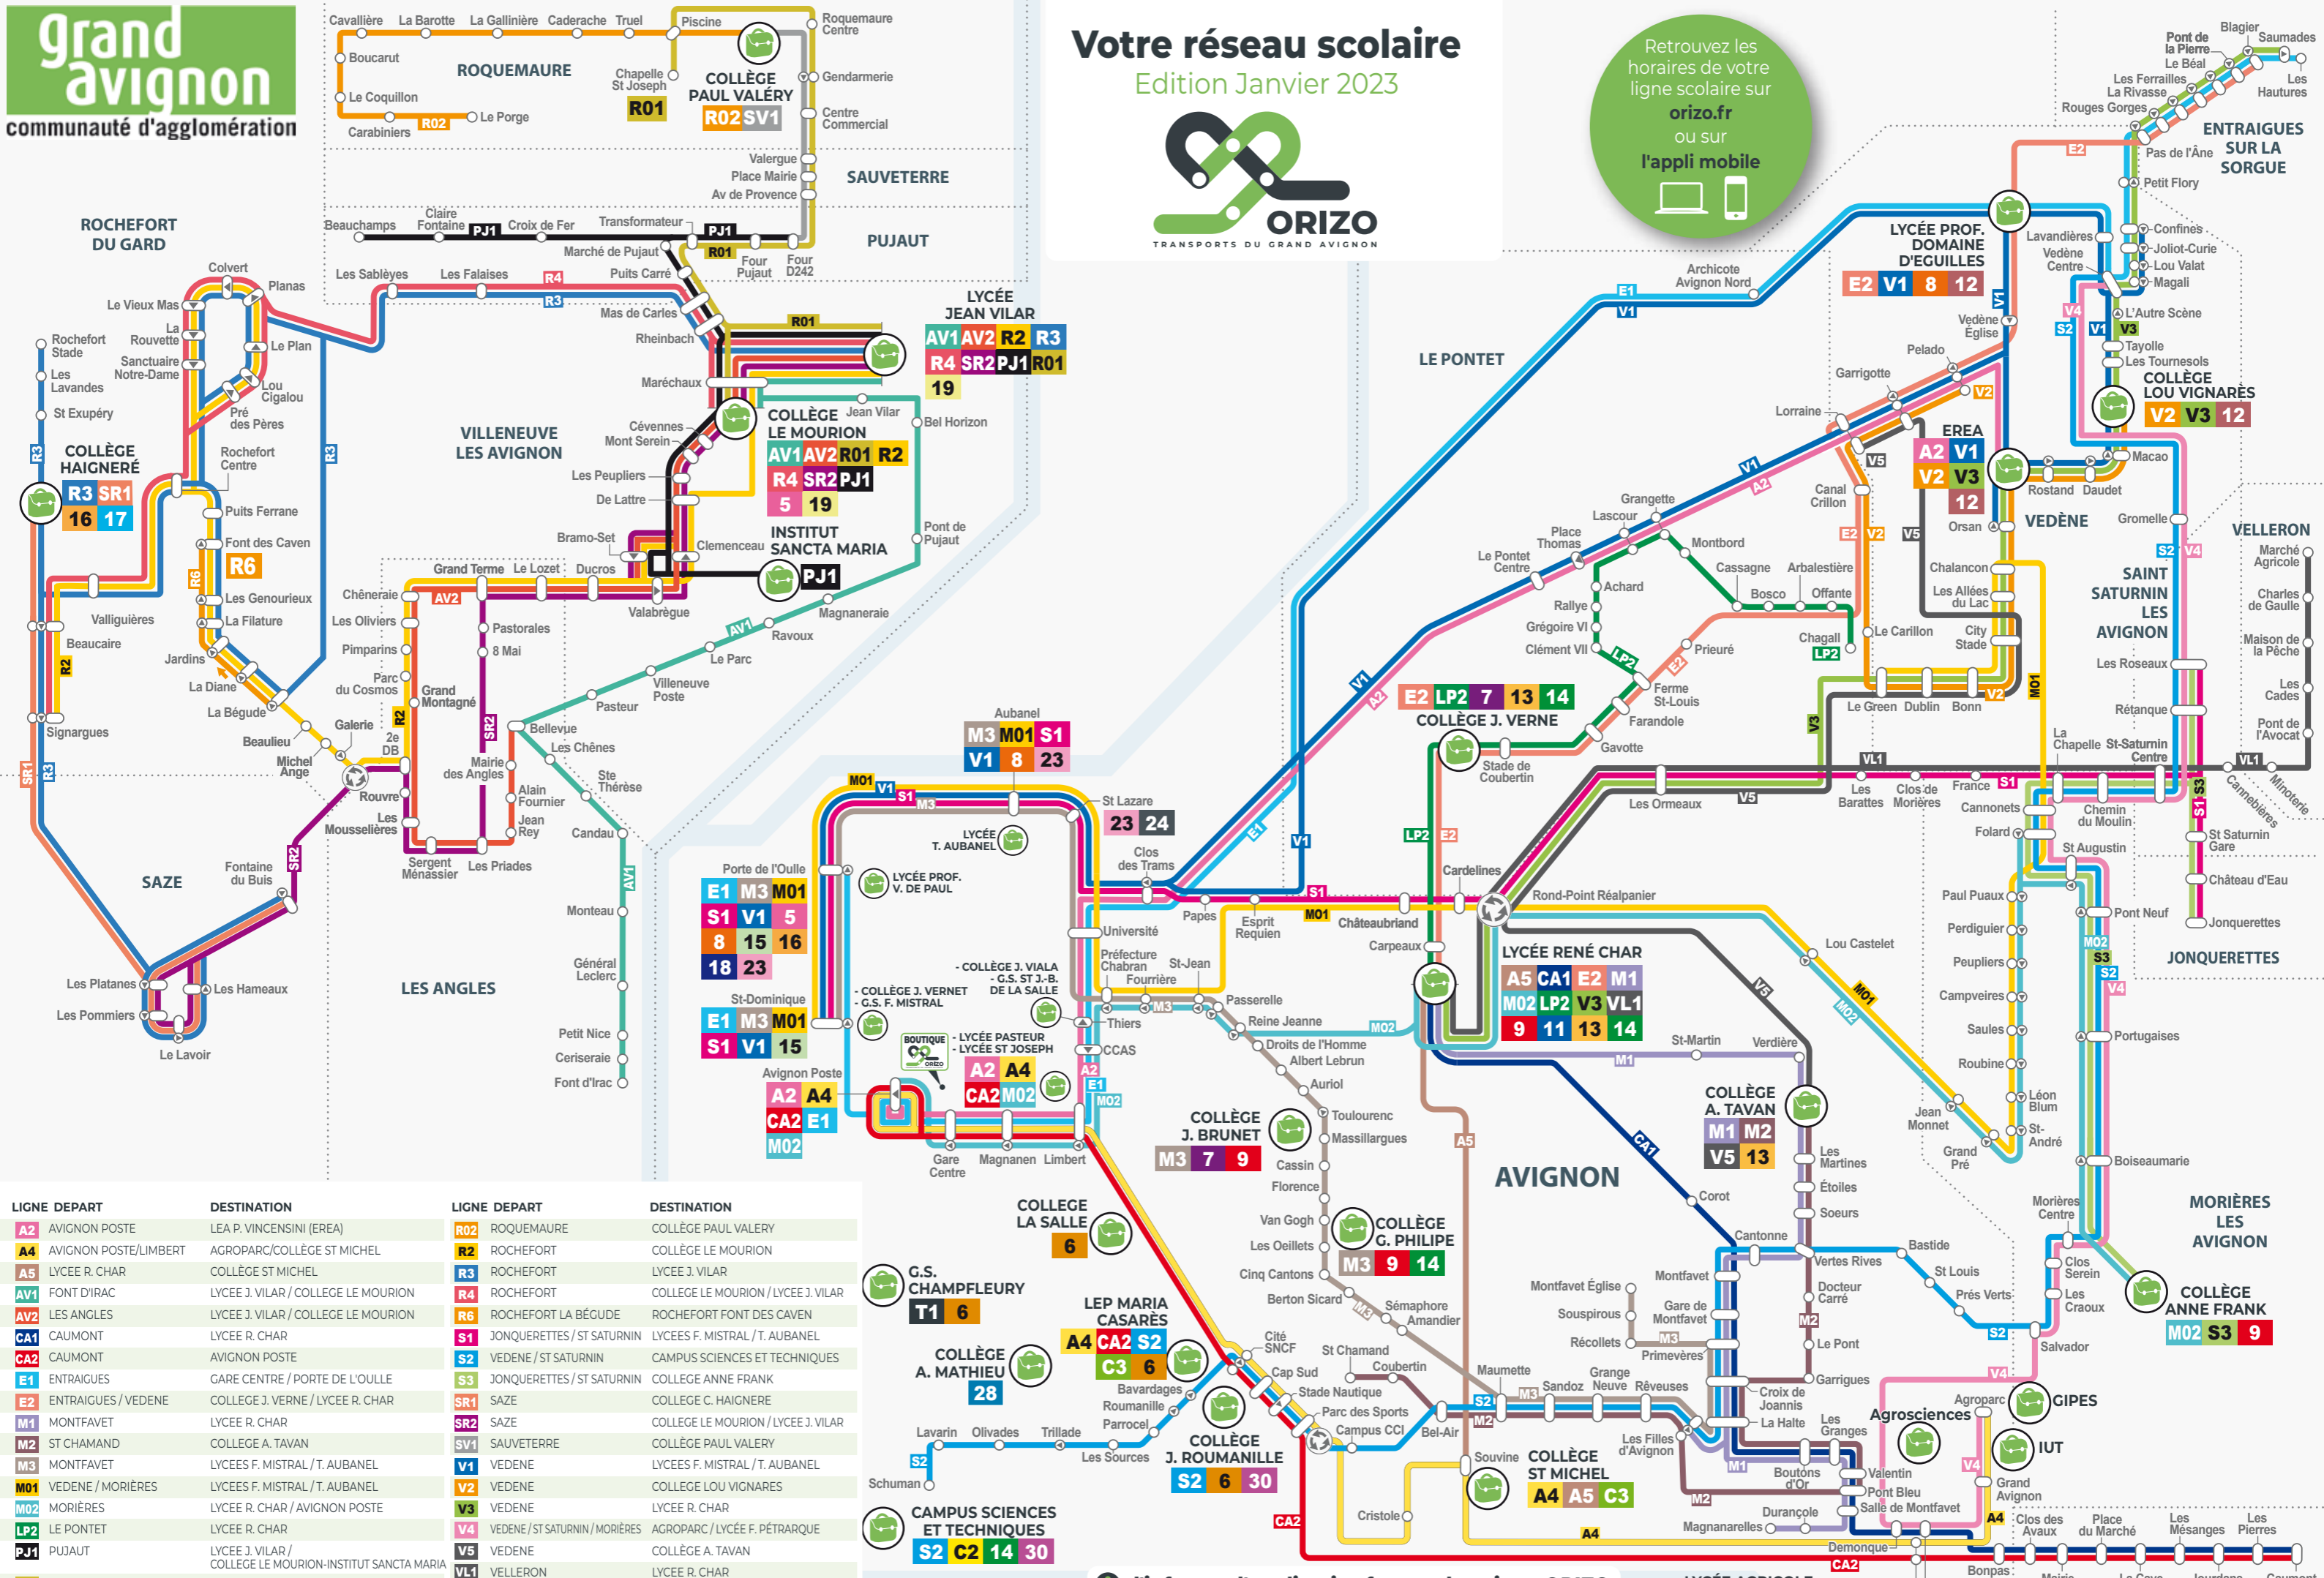

Retrouvez les horaires de votre ligne scolaire sur **orizo.fr** ou sur l'**appli mobile**

LIGNE	DEPART	DESTINATION	LIGNE	DEPART	DESTINATION
A2	AVIGNON POSTE	LEA P. VINCENSINI (EREA)	R02	ROQUEMAURE	COLLÈGE PAUL VALÉRY
A4	AVIGNON POSTE/LIMBERT	AGROPARC/COLLÈGE ST MICHEL	R2	ROCHEFORT	COLLÈGE LE MOURION
A5	LYCÉE R. CHAR	COLLÈGE ST MICHEL	R3	ROCHEFORT	LYCÉE J. VILAR
AV1	FONT D'IRAC	LYCÉE J. VILAR / COLLEGE LE MOURION	R4	ROCHEFORT	COLLEGE LE MOURION / LYCÉE J. VILAR
AV2	LES ANGLÉS	LYCÉE J. VILAR / COLLEGE LE MOURION	R6	ROCHEFORT LA BÉGUDE	ROCHEFORT FONT DES CAVEN
CA1	CAUMONT	LYCÉE R. CHAR	S1	JONQUERETTES / ST SATURNIN	LYCEES F. MISTRAL / T. AUBANEL
CA2	CAUMONT	AVIGNON POSTE	S2	VEDENE / ST SATURNIN	CAMPUS SCIENCES ET TECHNIQUES
E1	ENTRAIGUES	GARE CENTRE / PORTE DE L'OUÏLE	S3	JONQUERETTES / ST SATURNIN	COLLEGE ANNE FRANK
E2	ENTRAIGUES / VEDENE	COLLEGE J. VERNE / LYCÉE R. CHAR	SR1	SAZE	COLLEGE C. HAIGNERE
M1	MONTFAVET	LYCÉE R. CHAR	SR2	SAZE	COLLEGE LE MOURION / LYCÉE J. VILAR
M2	ST CHAMAND	COLLEGE A. TAVAN	SV1	SAUVETERRE	COLLÈGE PAUL VALÉRY
M3	MONTFAVET	LYCEES F. MISTRAL / T. AUBANEL	V1	VEDENE	LYCEES F. MISTRAL / T. AUBANEL
M01	VEDENE / MORIÈRES	LYCEES F. MISTRAL / T. AUBANEL	V2	VEDENE	COLLEGE LOU VIGNARES
M02	MORIÈRES	LYCÉE R. CHAR / AVIGNON POSTE	V3	VEDENE	LYCÉE R. CHAR
LP2	LE PONTET	LYCÉE R. CHAR	V4	VEDENE / ST SATURNIN / MORIÈRES	AGROPARC / LYCÉE F. PÉTRARQUE
PJ1	PUJAUT	LYCÉE J. VILAR / COLLEGE LE MOURION-INSTITUT SANCTA MARIA	V5	VEDENE	COLLÈGE A. TAVAN
R01	ROQUEMAURE / SAUVETERRE	LYCÉE J. VILAR / COLLEGE LE MOURION	VL1	VELLERON	LYCÉE R. CHAR

Pour les lignes urbaines, consultez **orizo.fr**

d'infos sur l'appli, **orizo.fr** et en boutique **ORIZO**

1 Avenue Maréchal de Lattre de Tassigny - 84000 AVIGNON
Tél : 04 32 74 18 32 et sur **orizo.fr**